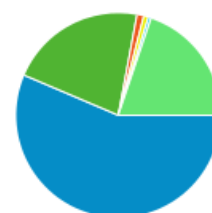

Visualizzazioni di pagina

**235.298**  
% del totale: 100,00% (235.298)

Frequenza di rimbalzo

**39,57%**  
Media sito: 39,57% (0,00%)

Visite per Tipo visitatore

**62,31% New Visitor**  
20.852 Visite

**37,68% Returning Visitor**  
12.609 Visite

Visite per Tipo di traffico

**59,47% organic**  
19.900 Visite

**21,53% direct**  
7.207 Visite

**18,98% referral**  
6.354 Visite

Visite per Referrer completo

**56,38% google**  
18.868 Visite

**21,53% (direct)**  
7.207 Visite

**1,08% bing**  
362 Visite

**0,74% regione.piemonte.it/orienta**  
248 Visite

**0,46% virgilio**  
157 Visite

**19,81% Altro**  
6.619 Visite