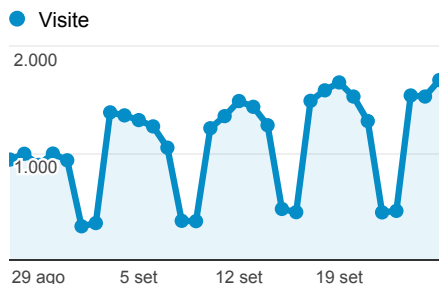

Dati mensili sito [www.isfol.it](http://www.isfol.it)

27/ago/2012 - 26/set/2012

Visite

Visite per Browser

Browser	Visite
Internet Explorer	15.008
Chrome	7.735
Firefox	7.588
Safari	2.460
Android Browser	348
Opera	132
IE with Chrome Frame	63
Safari (in-app)	55
Mozilla Compatible Agent	32
Opera Mini	20

Visite

**33.461**  
% del totale: 100,00% (33.461)

Visitatori unici

**22.980**  
% del totale: 100,00% (22.980)

Durata media visita

**00:10:31**  
Media sito: 00:10:31 (0,00%)

Pagine/visita

**7,03**  
Media sito: 7,03 (0,00%)

Visualizzazioni di pagina

**235.298**  
% del totale: 100,00% (235.298)

Frequenza di rimbalzo

**39,57%**  
Media sito: 39,57% (0,00%)

Visite per Tipo visitatore

**62,31% New Visitor**  
20.852 Visite

**37,68% Returning Visitor**  
12.609 Visite

Visite per Tipo di traffico

**59,47% organic**  
19.900 Visite

**21,53% direct**  
7.207 Visite

**18,98% referral**  
6.354 Visite

Visite per Referrer completo

**56,38% google**  
18.868 Visite

**21,53% (direct)**  
7.207 Visite